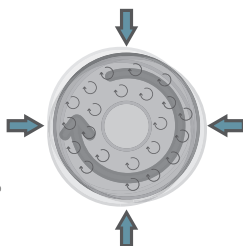

LMA Machine MANOPPELLO (PE) 65024 - ITALY
info@lmachine.com www.lmachine.com
@lmachine

Le mouvement rotatif et orbitale travaillent en synergie.

Des mouvements de rotation d' 1 cm de diamètre sont créés à chaque contact avec la superficie, avec un nombre de 1400 rotations par minute.

Rotating and orbital motion work in synergy. Each contact with the floor creates a 1 cm wide circular motion, with as many as 1400 rotations per minute.