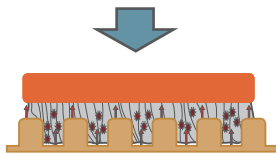

SD ORBIT adhère parfaitement sur la superficie.
SD ORBIT ensures perfect grip to the floor surfaces